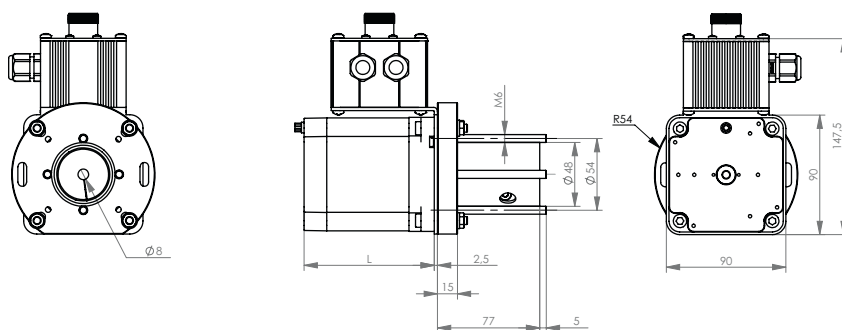

Motor modules

Dimensioned drawing

Motor module 1

Part no.	Motor module	Length L
396112 0060	DC 100	185 mm
396055 0360	MS 135 with brake	105 mm
396055 0060	MS 135	105 mm
396058 0360	MS 200 with brake	155 mm
396058 0060	MS 200	155 mm

Dimensioned drawing

EC 60

Part no.	Motor module	Length L
396421 0060	EC 60 TM 200W 48V	103,5 mm
396421 0260	EC 60 TM 200W 48V with brake	150,5 mm
396421 0070	EC 60 TM 200W 310V	107,7 mm
396421 0270	EC 60 TM 200W 310V with brake	154,7 mm
396440 0080	EC 60 TM 400W 48V	131,5 mm
396440 0280	EC 60 TM 400W 48V with brake	178,5 mm
396440 0070	EC 60 TM 400W 310V	135,7 mm
396440 0270	EC 60 TM 400W 310V with brake	178,5 mm

Dimensioned drawing

Motor module 2

Part no.	Motor module	Length L
396475 0070	EC 80 TM 750W	143 mm
396475 0270	EC 80 TM 750W with brake	191 mm
396085 0060	MS 600 HT	96 mm
396088 0060	MS 900 HT	126 mm

Dimensioned drawing

Motor module / side mounting

Part no.	LES4/LES6 side mounting	Length L	Width B LES4	Width B LES6
396058 2060	MS 200 HT	107 mm	150 mm	225 mm
396058 2260	MS 200 HT with brake	157 mm	150 mm	225 mm
396421 2060	EC 60 TM 200W 48V	277 mm	160 mm	235 mm
396421 2260	EC 60 TM 200W 48V with brake	277 mm	160 mm	235 mm
396421 2070	EC 60 TM 200W 310V	277 mm	160 mm	235 mm
396421 2270	EC 60 TM 200W 310V with brake	277 mm	160 mm	235 mm
396440 2080	EC 60 TM 400W 48V	277 mm	160 mm	235 mm
396440 2280	EC 60 TM 400W 48V with brake	277 mm	160 mm	235 mm
396440 2070	EC 60 TM 400W 310V	277 mm	160 mm	235 mm
396440 2070	EC 60 TM 400W 310V with brake	277 mm	160 mm	235 mm