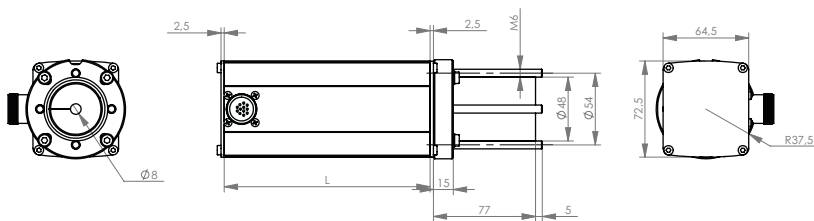

Motor modules

Dimensioned drawing

Motor module 1

Part no.	Motor module	Length L
396112 0060	DC 100	185 mm
396055 0360	MS 135 with brake	105 mm
396055 0060	MS 135	105 mm
396058 0360	MS 200 with brake	155 mm
396058 0060	MS 200	155 mm

Dimensioned drawing

EC 60

Part no.	Motor module	Length L
396421 0060	EC 60 TM 200W 48V	103,5 mm
396421 0260	EC 60 TM 200W 48V with brake	150,5 mm
396421 0070	EC 60 TM 200W 310V	107,7 mm
396421 0270	EC 60 TM 200W 310V with brake	154,7 mm
396440 0080	EC 60 TM 400W 48V	131,5 mm
396440 0280	EC 60 TM 400W 48V with brake	178,5 mm
396440 0070	EC 60 TM 400W 310V	135,7 mm
396440 0270	EC 60 TM 400W 310V with brake	178,5 mm

Dimensioned drawing

Motor module 2

Part no.	Motor module	Length L
396475 0070	EC 80 TM 750W	143 mm
396475 0270	EC 80 TM 750W with brake	191 mm
396085 0060	MS 600 HT	96 mm
396088 0060	MS 900 HT	126 mm

Dimensioned drawing

Motor module / side mounting

Part no.	LES4/LES6 side mounting	Length L	Width B LES4	Width B LES6
396058 2060	MS 200 HT	107 mm	150 mm	225 mm
396058 2260	MS 200 HT with brake	157 mm	150 mm	225 mm
396421 2060	EC 60 TM 200W 48V	277 mm	160 mm	235 mm
396421 2260	EC 60 TM 200W 48V with brake	277 mm	160 mm	235 mm
396421 2070	EC 60 TM 200W 310V	277 mm	160 mm	235 mm
396421 2270	EC 60 TM 200W 310V with brake	277 mm	160 mm	235 mm
396440 2080	EC 60 TM 400W 48V	277 mm	160 mm	235 mm
396440 2280	EC 60 TM 400W 48V with brake	277 mm	160 mm	235 mm
396440 2070	EC 60 TM 400W 310V	277 mm	160 mm	235 mm
396440 2070	EC 60 TM 400W 310V with brake	277 mm	160 mm	235 mm