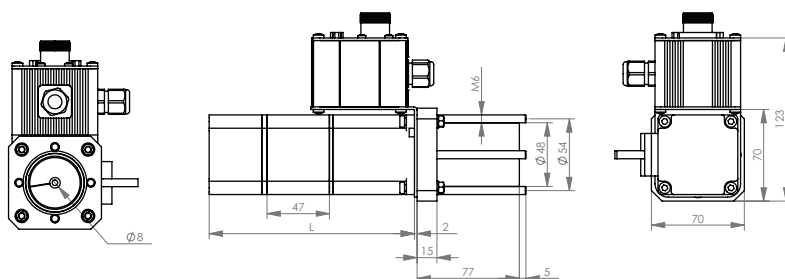

Motor modules

Dimensioned drawing

Motor module 1

Part no.	Motor module	Length L
396112 0060	DC 100	185 mm
396055 0360	MS 135 with brake	105 mm
396055 0060	MS 135	105 mm
396058 0360	MS 200 with brake	155 mm
396058 0060	MS 200	155 mm

Dimensioned drawing

EC 60

Part no.	Motor module	Length L
396421 0060	EC 60 TM 200W 48V	103,5 mm
396421 0260	EC 60 TM 200W 48V with brake	150,5 mm
396421 0070	EC 60 TM 200W 310V	107,7 mm
396421 0270	EC 60 TM 200W 310V with brake	154,7 mm
396440 0080	EC 60 TM 400W 48V	131,5 mm
396440 0280	EC 60 TM 400W 48V with brake	178,5 mm
396440 0070	EC 60 TM 400W 310V	135,7 mm
396440 0270	EC 60 TM 400W 310V with brake	178,5 mm

Dimensioned drawing

Motor module 2

Part no.	Motor module	Length L
396475 0070	EC 80 TM 750W	143 mm
396475 0270	EC 80 TM 750W with brake	191 mm
396085 0060	MS 600 HT	96 mm
396088 0060	MS 900 HT	126 mm

Dimensioned drawing

Motor module / side mounting

Part no.	LES4/LES6 side mounting	Length L	Width B LES4	Width B LES6
396058 2060	MS 200 HT	107 mm	150 mm	225 mm
396058 2260	MS 200 HT with brake	157 mm	150 mm	225 mm
396421 2060	EC 60 TM 200W 48V	277 mm	160 mm	235 mm
396421 2260	EC 60 TM 200W 48V with brake	277 mm	160 mm	235 mm
396421 2070	EC 60 TM 200W 310V	277 mm	160 mm	235 mm
396421 2270	EC 60 TM 200W 310V with brake	277 mm	160 mm	235 mm
396440 2080	EC 60 TM 400W 48V	277 mm	160 mm	235 mm
396440 2280	EC 60 TM 400W 48V with brake	277 mm	160 mm	235 mm
396440 2070	EC 60 TM 400W 310V	277 mm	160 mm	235 mm
396440 2070	EC 60 TM 400W 310V with brake	277 mm	160 mm	235 mm